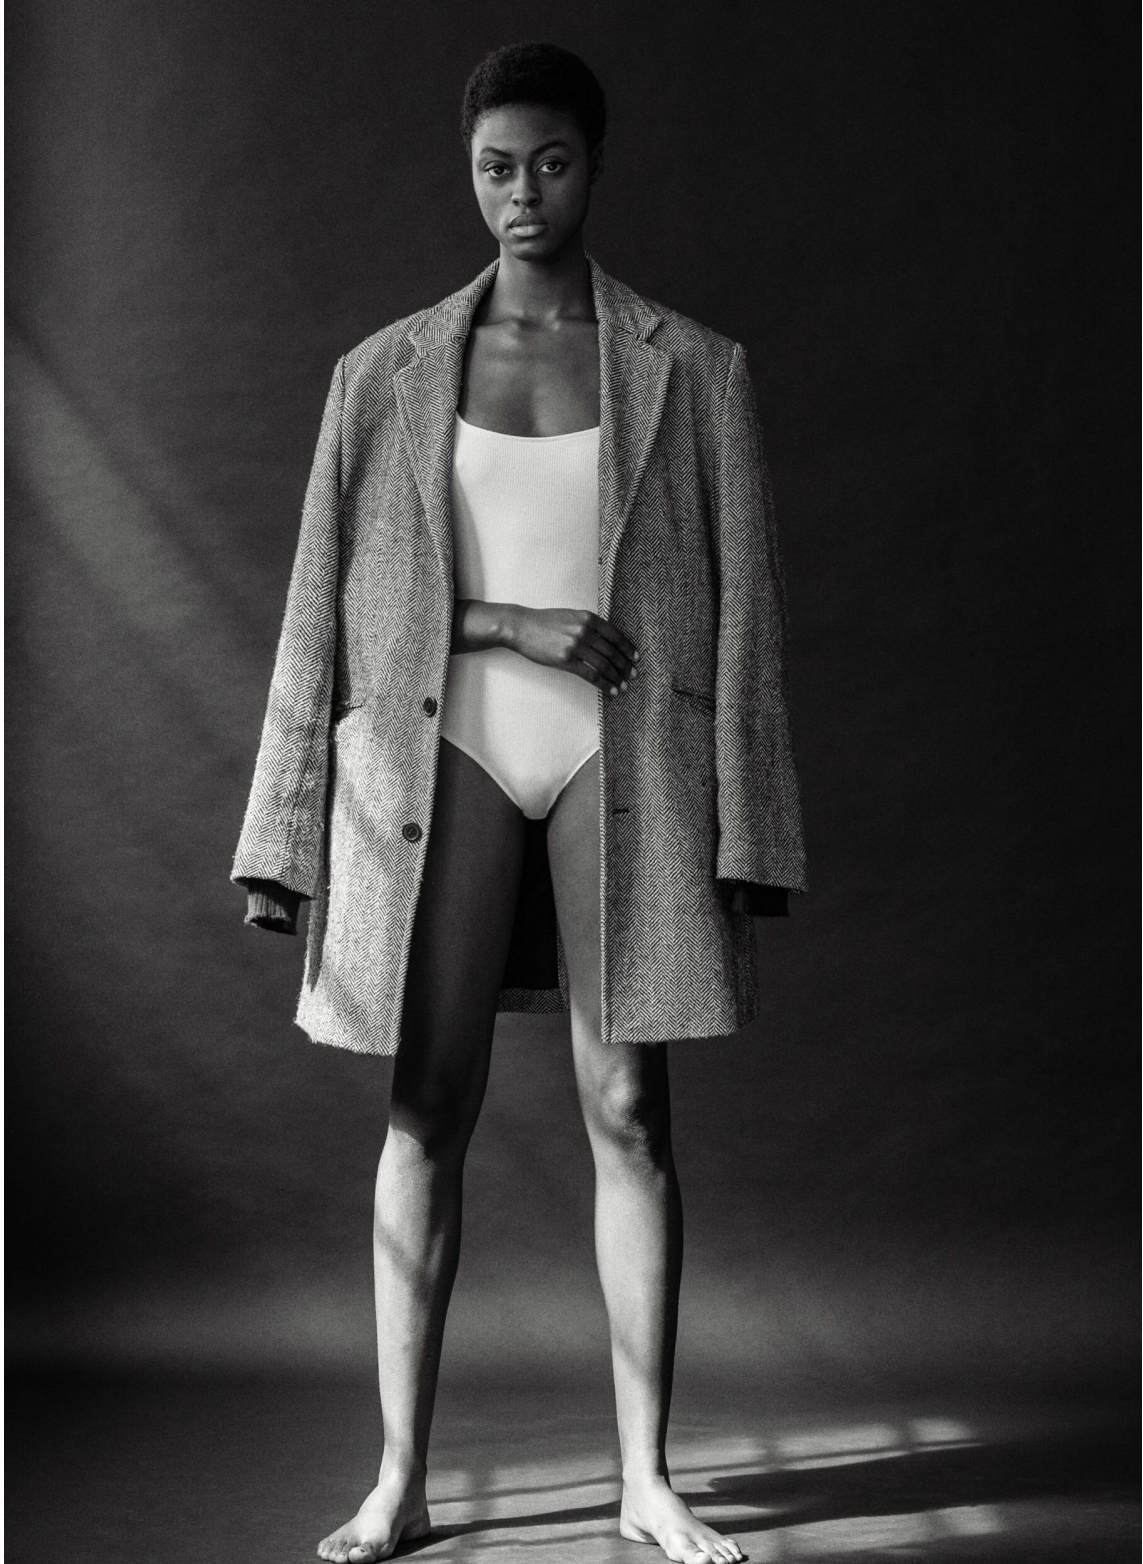

ALISHA SAFO

height 178 cm · bust 82 cm · cup B · waist 62 cm · hips 91 cm · dress 36
shoes size 39 · hair black · eyes brown