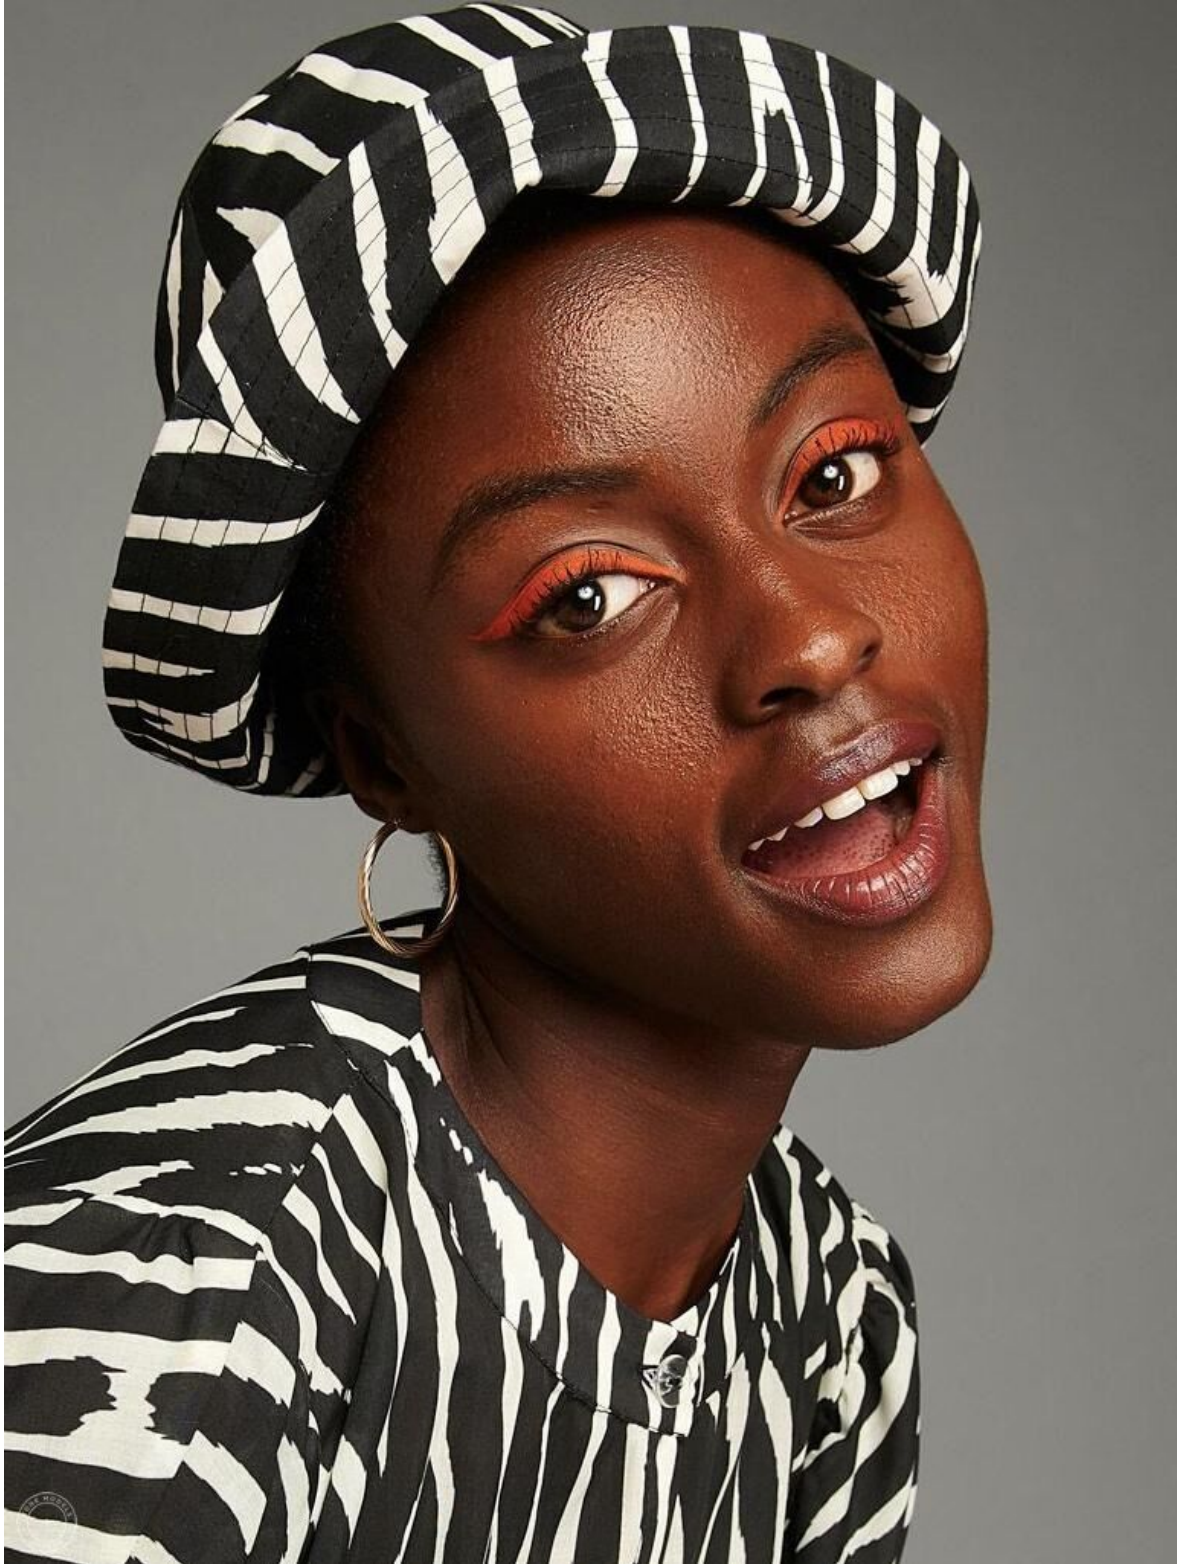

ALISHA SAFO

height 178 cm · bust 82 cm · cup B · waist 62 cm · hips 91 cm · dress 36
shoes size 39 · hair black · eyes brown